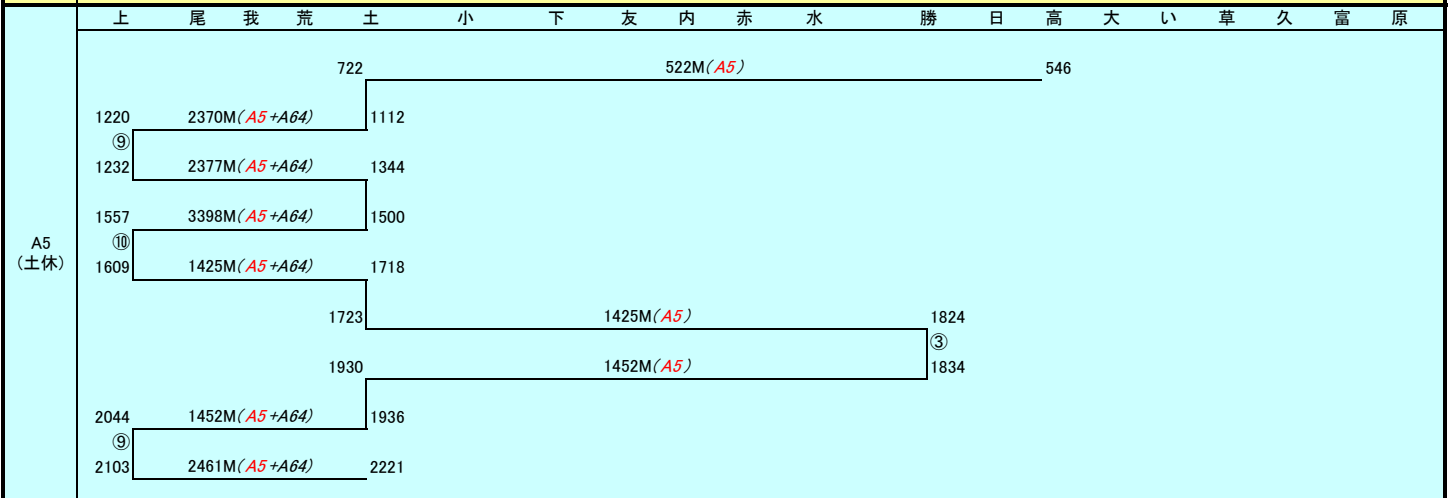

運用 番号	上 野	尾 久	我 孫 子	荒 川 沖	土 浦	小 山	下 館	友 部	内 原	赤 塚	水 戸	勝 田	日 立	高 萩	大 津 港	い わ き	草 野	久 ノ 浜	富 岡	原 ノ 町
A1 (全日)	回1327M																			
	608	(A1)	600																	837
	⑨	631	1327M(A1)																837	
	2253	1466M(A1)																2030		
A2 (全日)	627	1320M(A2)																432		
	⑩	651	1329M(A2)																851	
	1140	1364M(A2)																③ 912		
	⑩	1152	1371M(A2)																1409	
A3 (平日)	1633	1422M(A2)																③ 1424		
	⑩	1646	429M(A2)																1952	
	A3 (平日)	643		330M(A3)															454	
		759	330M(A3+A55)	648																
⑩		806	2337M(A3+A55)	914																
1039		2356M(A3+A55)	928																	
⑨		1052	1363M(A3+A55)	1157																
1540		2396M(A3+A53)	1432																	
秋葉原		1848	1443M(A3+A53)	2000																
2005		1443M(A3)															2113			
③	2341	1472M(A3)																2139		
A3 (土休)	643		330M(A3)															454		
	753	330M(A3+A55)	648																	
	⑩	805	2337M(A3+A55)	914																
	1039	2356M(A3+A55)	928																	
	⑨	1052	1363M(A3+A55)	1157																
	1540	2396M(A3+A53)	1432																	
	秋葉原	1848	1443M(A3+A53)	2000																
	2005	1443M(A3)															2113			
③	2341	1472M(A3)																2139		
A4 (全日)	510	1321M(A4)																704		
	928	1350M(A4)																③ 715		
	⑨	949	1355M(A4)																1159	
	⑥	1440	1388M(A4)																1232	
	⑩	1452	1395M(A4)																1708	
	③	1932	1442M(A4)																1723	
	⑨	1945	451M(A4)																2254	