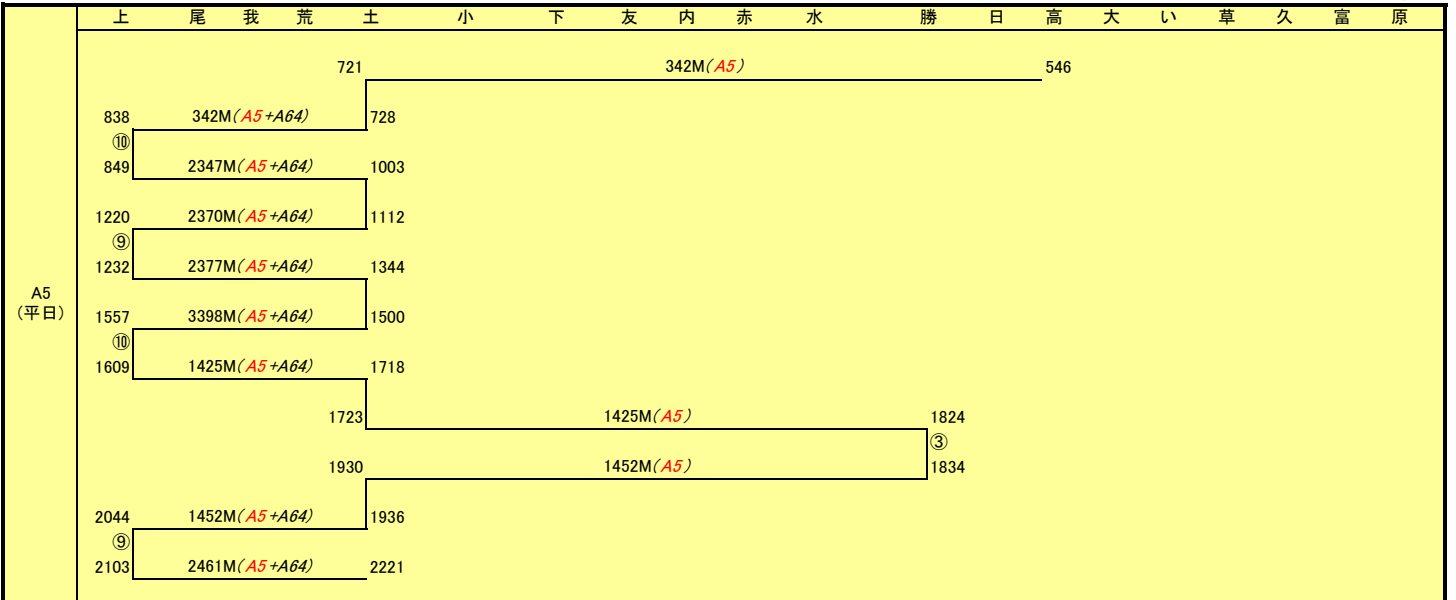

運用 番号	上 野	尾 久	我 孫 子	荒 川 沖	土 浦	小 山	下 館	友 部	内 原	赤 塚	水 戸	勝 田	日 立	高 萩	大 津 港	い わ き	草 野	久 ノ 浜	富 岡	原 ノ 町
A1 (全日)	回1327M																			
	608	(A1)	600																	837
	⑨	631	1327M(A1)																837	
	2253	1466M(A1)																2030		
A2 (全日)	627	1320M(A2)																432		
	⑩	651	1329M(A2)																851	
	1140	1364M(A2)																③ 912		
	⑩	1152	1371M(A2)																1409	
A3 (平日)	1633	1422M(A2)																③ 1424		
	⑩	1646	429M(A2)																1952	
	A3 (平日)	643		330M(A3)															454	
		759	330M(A3+A55)	648																
⑩		806	2337M(A3+A55)	914																
1039		2356M(A3+A55)	928																	
⑨		1052	1363M(A3+A55)	1157																
1540		2396M(A3+A53)	1432																	
秋葉原		1848	1443M(A3+A53)	2000																
2005		1443M(A3)															2113			
③	2341	1472M(A3)																2139		
A3 (土休)	643		330M(A3)															454		
	753	330M(A3+A55)	648																	
	⑩	805	2337M(A3+A55)	914																
	1039	2356M(A3+A55)	928																	
	⑨	1052	1363M(A3+A55)	1157																
	1540	2396M(A3+A53)	1432																	
	秋葉原	1848	1443M(A3+A53)	2000																
	2005	1443M(A3)															2113			
③	2341	1472M(A3)																2139		
A4 (全日)	510	1321M(A4)																704		
	928	1350M(A4)																③ 715		
	⑨	949	1355M(A4)																1159	
	⑥	1440	1388M(A4)																1232	
	⑩	1452	1395M(A4)																1708	
	③	1932	1442M(A4)																1723	
	⑨	1945	451M(A4)																2254	